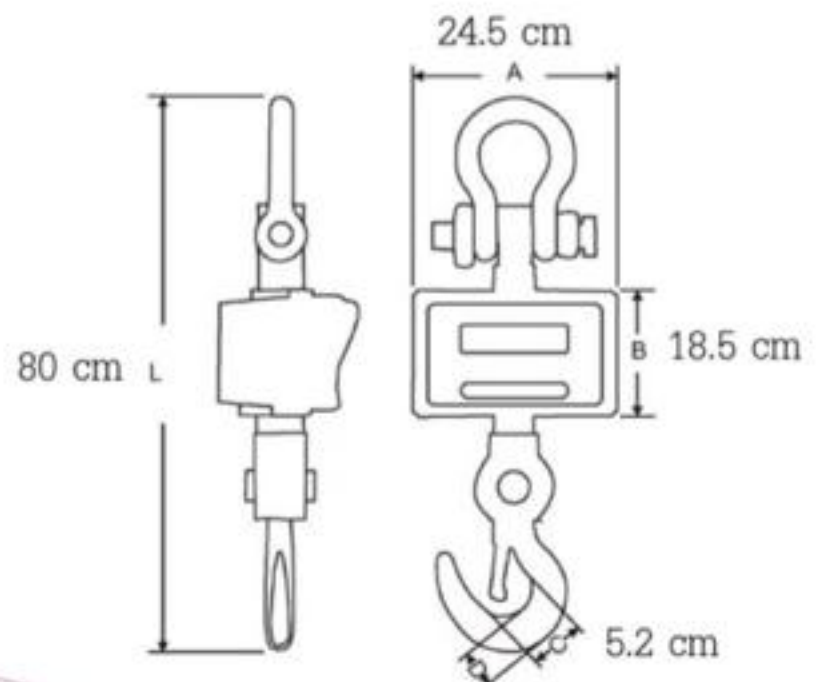

# เครื่องชั่งแขวน ระบบอิเล็กทรอนิกส์ " ZEPPER " รุ่น OCS-XZ

- พิกัดกำลัง 1 t - 15 t
- ตัวเลข LED display สูง 1.0 inch
- Aluminum Alloy cases
- โปรแกรม : Tare (หักค่าน้ำหนักภาชนะ), Hold (ล็อคค่าน้ำหนัก)
- พลังงาน : Rechargeable battery or 220V., AC/DC  
Rechargeable battery ใช้งานได้ต่อเนื่อง 60 - 80 ชม.
- อุปกรณ์มาตรฐาน remote controller (รวมในชุด)
- ขนาดกล่อง : 40.5 x 75.5 x 30.5 (กว้าง x ยาว x สูง)
- ผ่านการตรวจรับรองจากสำนักชั่งตวงวัด
- ผลิตภัณฑ์ของประเทศจีน
- รับประกันคุณภาพ 1 ปี

Model	1 t	2 t	3 t
OCS-XZ	0.5 kg	1 kg	1 kg
	5 t	10 t	15 t
	2 kg	5 kg	5 kg

Net Weight	36 kg
Gross Weight	32.4 kg

จัดจำหน่ายโดย